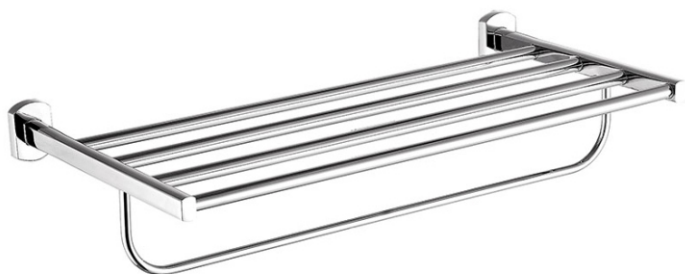

产品规格

型号	99422T-CP
尺寸	145x74x144mm
表面处理	抛光镀铬

产品图片

产品尺寸图 (单位: mm)

产品规格

型号	99423T-CP
尺寸	630x74x50mm
表面处理	抛光镀铬

产品图片

产品尺寸图 (单位: mm)

产品规格

型号	99425T-CP
尺寸	504x240x106mm
表面处理	抛光镀铬

产品图片

产品尺寸图 (单位: mm)

产品规格

型号	99930T-CP
尺寸	155x120x360mm
表面处理	抛光镀铬

产品图片

产品尺寸图 (单位: mm)