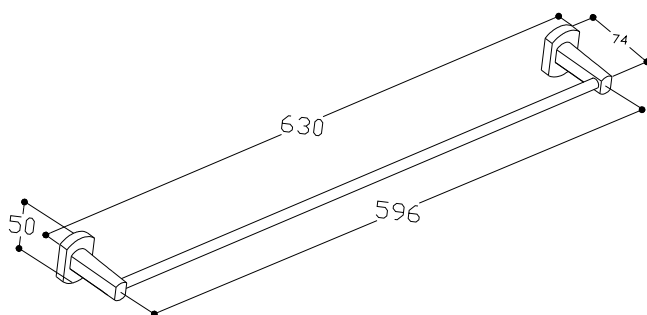

产品规格

型号	99422T-CP
尺寸	145x74x144mm
表面处理	抛光镀铬

产品图片

产品尺寸图 (单位: mm)

产品规格

型号	99423T-CP
尺寸	630x74x50mm
表面处理	抛光镀铬

产品图片

产品尺寸图 (单位: mm)

产品规格

型号	99425T-CP
尺寸	504x240x106mm
表面处理	抛光镀铬

产品图片

产品尺寸图 (单位: mm)

产品规格

型号	99930T-CP
尺寸	155x120x360mm
表面处理	抛光镀铬

产品图片

产品尺寸图 (单位: mm)