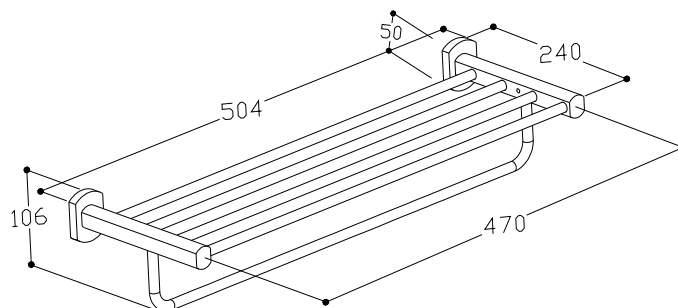

产品规格

型号	99422T-CP
尺寸	145x74x144mm
表面处理	抛光镀铬

产品图片

产品尺寸图 (单位: mm)

产品规格

型号	99423T-CP
尺寸	630x74x50mm
表面处理	抛光镀铬

产品图片

产品尺寸图 (单位: mm)

产品规格

型号	99425T-CP
尺寸	504x240x106mm
表面处理	抛光镀铬

产品图片

产品尺寸图 (单位: mm)

产品规格

型号	99930T-CP
尺寸	155x120x360mm
表面处理	抛光镀铬

产品图片

产品尺寸图 (单位: mm)