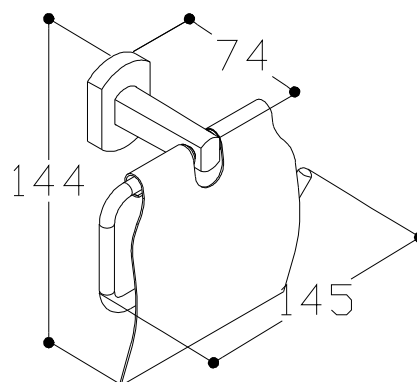

产品规格

型号	99422T-CP
尺寸	145x74x144mm
表面处理	抛光镀铬

产品图片

产品尺寸图 (单位: mm)

产品规格

型号	99423T-CP
尺寸	630x74x50mm
表面处理	抛光镀铬

产品图片

产品尺寸图 (单位: mm)

产品规格

型号	99425T-CP
尺寸	504x240x106mm
表面处理	抛光镀铬

产品图片

产品尺寸图 (单位: mm)

产品规格

型号	99930T-CP
尺寸	155x120x360mm
表面处理	抛光镀铬

产品图片

产品尺寸图 (单位: mm)